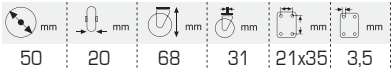

3324 50x20 Şeffaf Kısa U Tablalı Teker

KOD	0318
KUTU	100
KOLİ	300
ÖLÇÜ	50'lik
FİYAT	62,00