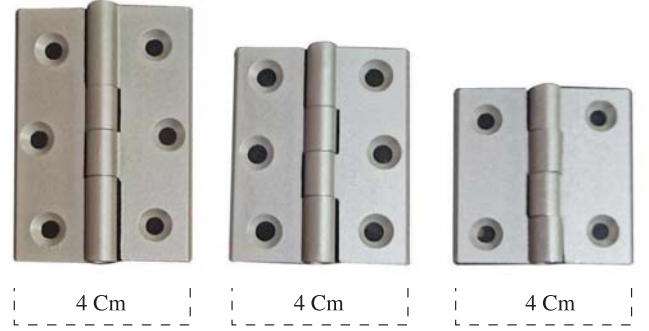

ALÜMİNYUM STANDART SABİT MENTEŞE

KOD	ÖLÇÜ	KUTU	KOLİ	FİYAT
0554	4 Cm	100 Ad.	2000 Ad.	40,00
0555	5 Cm	100 Ad.	2000 Ad.	44,00
0556	6 Cm	100 Ad.	2000 Ad.	48,00
0557	8 Cm	100 Ad.	2000 Ad.	54,00