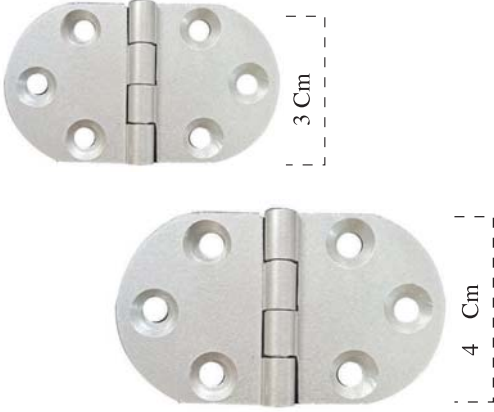

Renk : Nikel, Antik, Sarı

DESENLİ AKSESUAR MENTEŞESİ

KOD	ÖLÇÜ	KUTU	KOLİ	FİYAT
0115	36 mm	500 Ad.	3000 Ad.	8,00
0116	40 mm	250 Ad.	3000 Ad.	9,60

Renk : Nikel, Antik, Sarı

ALÜMİNYUM STANDART OVAL MENTEŞE

KOD	ÖLÇÜ	KUTU	KOLİ	FİYAT
0546	3 Cm	100 Ad.	2000 Ad.	50,00
0547	4 Cm	100 Ad.	2000 Ad.	66,00